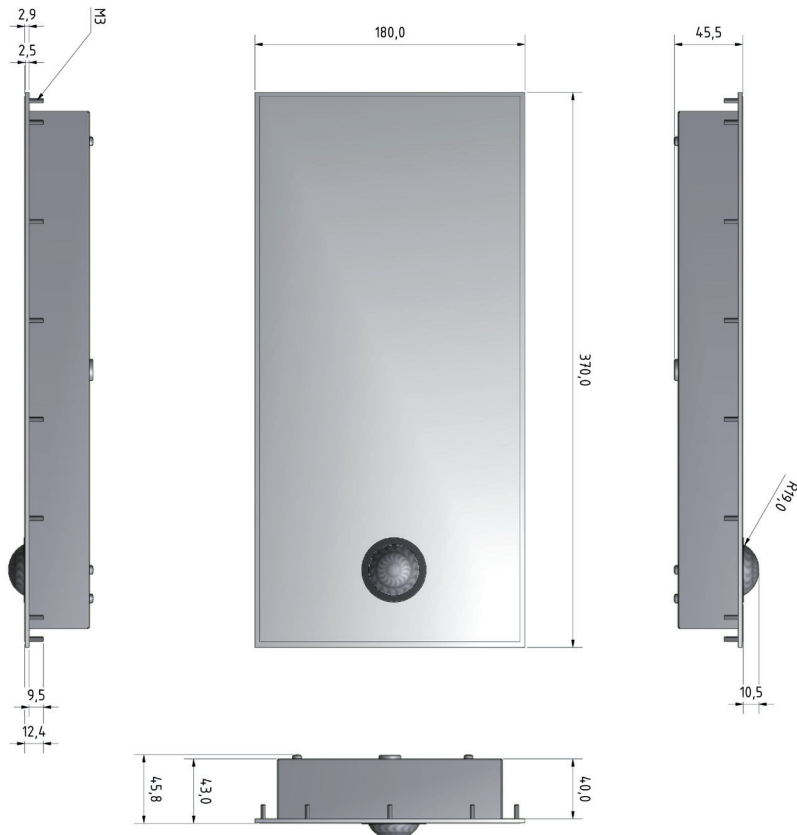

TKS-088c-TB38-MODUL

www.tks.indukey.com

Version 012011

Änderungen und Irrtümer vorbehalten! / Errors and omissions excepted