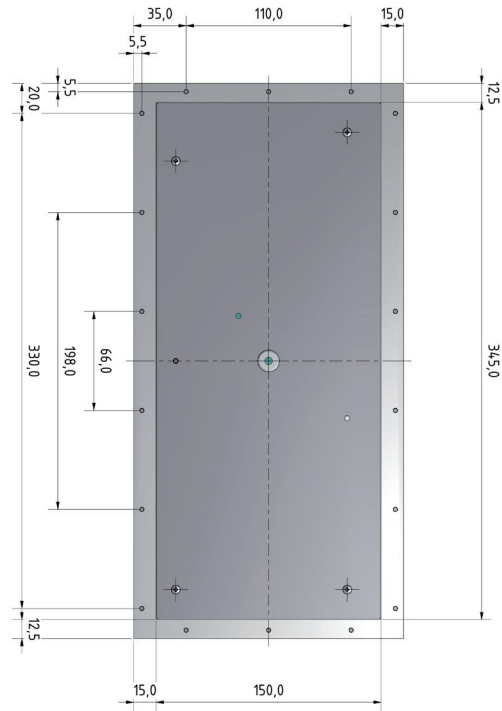

TKS-088c-TB38-MODUL

www.tks.indukey.com

Version 012011

Änderungen und Irrtümer vorbehalten! / Errors and omissions excepted