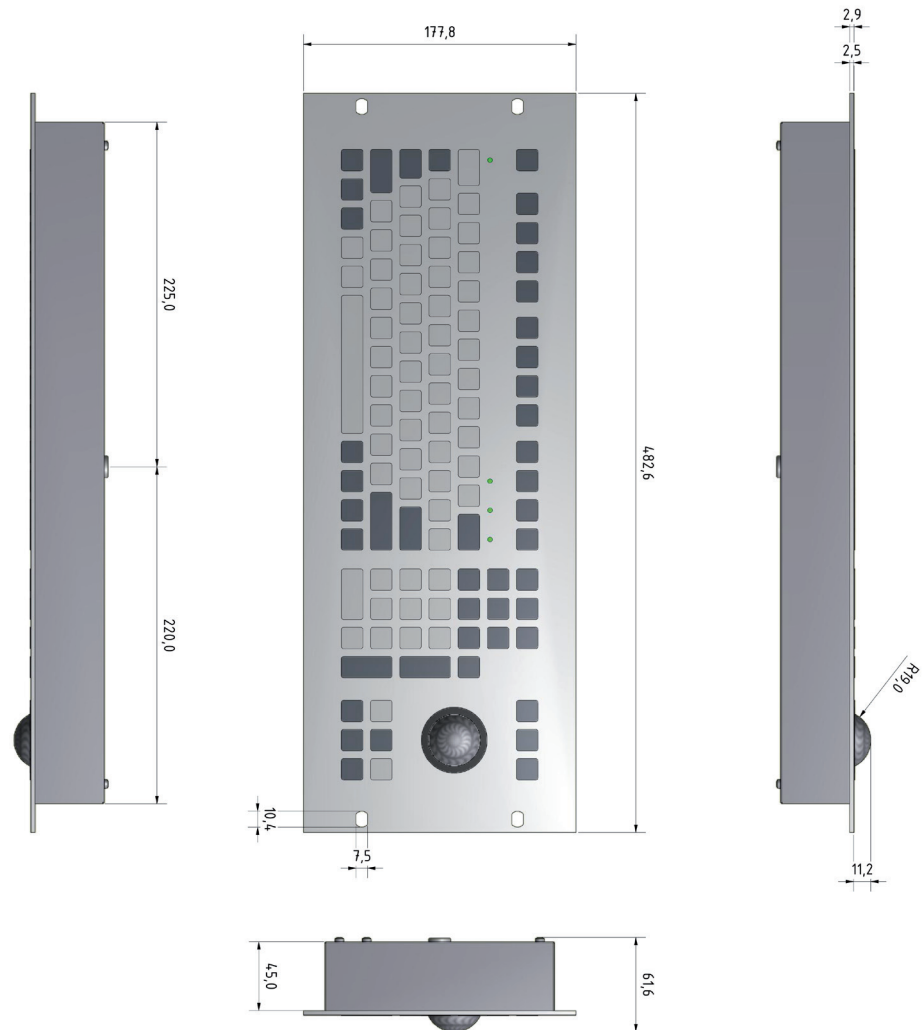

www.tks.indukey.com